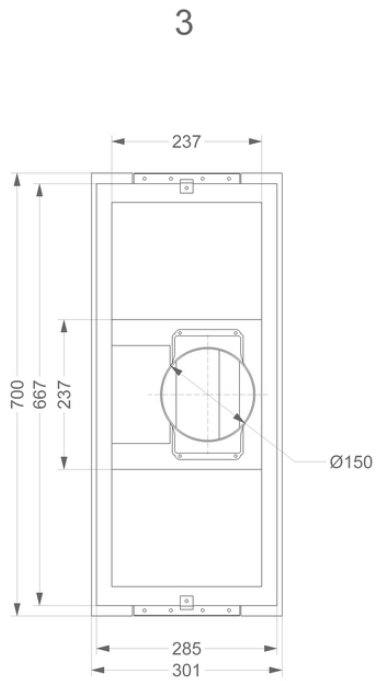

### Abmessungen

▪ Gerätemaße (BxTxH)	700 x 301 x 340
▪ Ausschnitt (BxT) (mm)	672 x 290
▪ Minimale Abmessung Schrank (BxTxH) (mm)	x 600 x
▪ Advised mounting height induction hobs (Hmin-Hmax) (mm)	650 - 750
▪ Advised mounting height gas hobs (Hmin-Hmax) (mm)	650 - 750
▪ Montagehöhe zwischen Arbeitsplatte und Unterseite Dunsthaube mit elektrischem oder keramischem Kochfeld (Hmin-Hmax) (mm)	600 - 750
▪ Durchmesser Abluftstutzen (mm)	150
▪ Position Abluftstutzen	Oben

### Beleuchtung

▪ Funktionsbeleuchtung	TL 8
▪ Dimmbare Beleuchtung	-
▪ Soft-ON/OFF	-
▪ Gesamtverbrauch funktionale Beleuchtung (W)	30

## Technische Eigenschaften

---

▪ Anschlusswert (W)	183
▪ Spannung (V)	220-230
▪ Frequenz (Hz)	50
▪ Kabellänge (m)	1,3
▪ Power consumption in off-mode (Po) (W)	0.00
▪ Gewicht (kg)	16,2

**Umluft Zubehör**