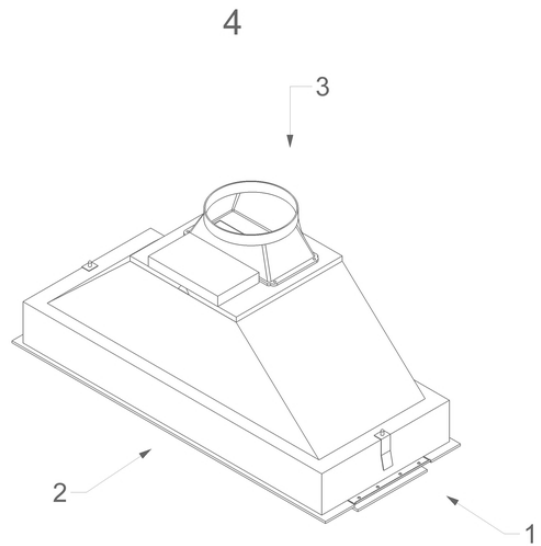

Technische Eigenschaften

▪ Anschlusswert (W)	183
▪ Spannung (V)	220-230
▪ Frequenz (Hz)	50
▪ Kabellänge (m)	1,3
▪ Power consumption in off-mode (Po) (W)	0.00
▪ Gewicht (kg)	16,2