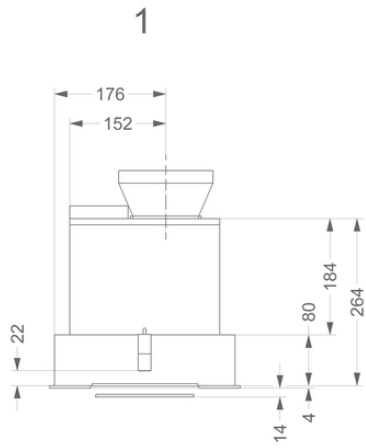

### Abmessungen

▪ Gerätemaße (BxTxH)	700 x 301 x 340
▪ Ausschnitt (BxT) (mm)	672 x 290
▪ Minimale Abmessung Schrank (BxTxH) (mm)	x 600 x
▪ Advised mounting height induction hobs (Hmin-Hmax) (mm)	650 - 750
▪ Advised mounting height gas hobs (Hmin-Hmax) (mm)	650 - 750
▪ Montagehöhe zwischen Arbeitsplatte und Unterseite Dunsthaube mit elektrischem oder keramischem Kochfeld (Hmin-Hmax) (mm)	600 - 750
▪ Durchmesser Abluftstutzen (mm)	150
▪ Position Abluftstutzen	Oben

## Technische Eigenschaften

---

▪ Anschlusswert (W)	183
▪ Spannung (V)	220-230
▪ Frequenz (Hz)	50
▪ Kabellänge (m)	1,3
▪ Power consumption in off-mode (Po) (W)	0.00
▪ Gewicht (kg)	16,2

**Umluft Zubehör**