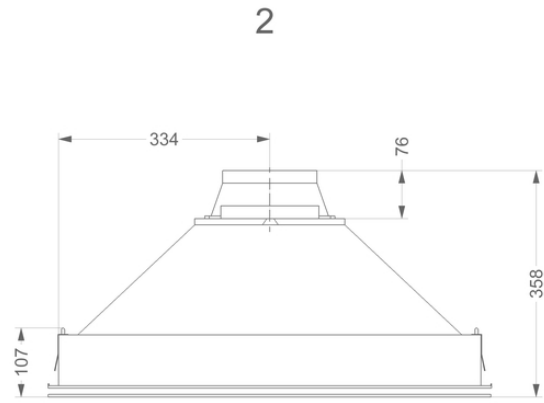

Technische Eigenschaften

▪ Anschlusswert (W)	183
▪ Spannung (V)	220-230
▪ Frequenz (Hz)	50
▪ Kabellänge (m)	1,3
▪ Power consumption in off-mode (Po) (W)	0.00
▪ Gewicht (kg)	16,2