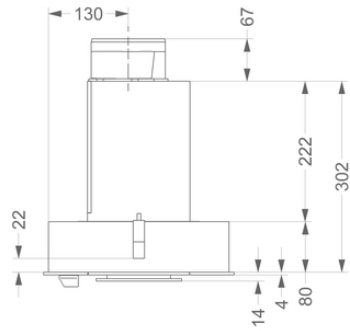

Abmessungen

▪ Gerätemaße (BxTxH)	838 x 301 x 371
▪ Ausschnitt (BxT) (mm)	810 x 290
▪ Minimale Abmessung Schrank (BxTxH) (mm)	x 600 x
▪ Advised mounting height induction hobs (Hmin-Hmax) (mm)	650 - 750
▪ Advised mounting height gas hobs (Hmin-Hmax) (mm)	650 - 750
▪ Montagehöhe zwischen Arbeitsplatte und Unterseite Dunsthaube mit elektrischem oder keramischem Kochfeld (Hmin-Hmax) (mm)	600 - 750
▪ Durchmesser Abluftstutzen (mm)	125
▪ Position Abluftstutzen	Oben

Beleuchtung

▪ Funktionsbeleuchtung	TL 8
▪ Dimmbare Beleuchtung	-
▪ Soft-ON/OFF	-
▪ Gesamtverbrauch funktionale Beleuchtung (W)	30

Leistung & Geräusch

▪ Motorleistung Stufe 1 (m³/h) / max. Druck Stufe 1 (Pa)	179 / 229
▪ Motorleistung Stufe 2 (m³/h) / max. Druck Stufe 2 (Pa)	237 / 334
▪ Motorleistung Stufe 3 (m³/h) / max. Druck Stufe 3 (Pa)	337 / 390
▪ Schalldruckpegel Stufe 1 (dB(A)) / Schalleistungspegel Stufe 1 (dB(A))	31 / 45
▪ Schalldruckpegel Stufe 2 (dB(A)) / Schalleistungspegel Stufe 2 (dB(A))	37 / 51
▪ Schalldruckpegel Stufe 3 (dB(A)) / Schalleistungspegel Stufe 3 (dB(A))	44 / 58

Technische Eigenschaften

▪ Anschlusswert (W)	139
▪ Spannung (V)	220-230
▪ Frequenz (Hz)	50
▪ Kabellänge (m)	1
▪ Power consumption in off-mode (Po) (W)	0,00
▪ Gewicht (kg)	15,8

1

2

3

4

Umluft Zubehör

Umluftboxen