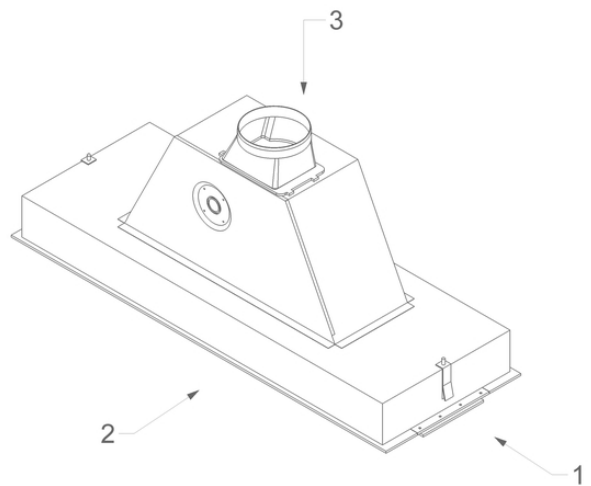

Abmessungen

▪ Gerätemaße (BxTxH)	838 x 301 x 371
▪ Ausschnitt (BxT) (mm)	810 x 290
▪ Minimale Abmessung Schrank (BxTxH) (mm)	x 600 x
▪ Advised mounting height induction hobs (Hmin-Hmax) (mm)	650 - 750
▪ Advised mounting height gas hobs (Hmin-Hmax) (mm)	650 - 750
▪ Montagehöhe zwischen Arbeitsplatte und Unterseite Dunsthaube mit elektrischem oder keramischem Kochfeld (Hmin-Hmax) (mm)	600 - 750
▪ Durchmesser Abluftstutzen (mm)	125
▪ Position Abluftstutzen	Oben

Technische Eigenschaften

▪ Anschlusswert (W)	139
▪ Spannung (V)	220-230
▪ Frequenz (Hz)	50
▪ Kabellänge (m)	1
▪ Power consumption in off-mode (Po) (W)	0,00
▪ Gewicht (kg)	15,8

1

2

3

4

Umluft Zubehör

Umluftboxen