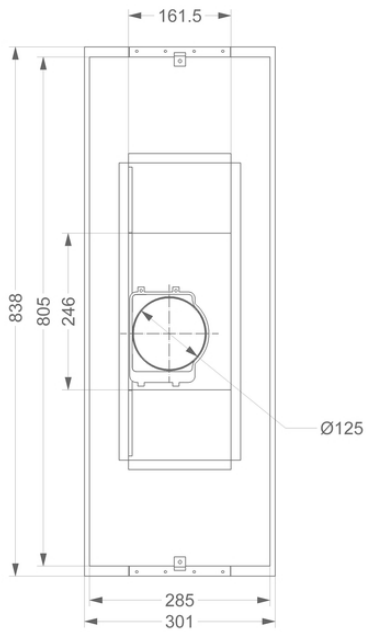

Abmessungen

▪ Gerätemaße (BxTxH)	838 x 301 x 371
▪ Ausschnitt (BxT) (mm)	810 x 290
▪ Minimale Abmessung Schrank (BxTxH) (mm)	x 600 x
▪ Advised mounting height induction hobs (Hmin-Hmax) (mm)	650 - 750
▪ Advised mounting height gas hobs (Hmin-Hmax) (mm)	650 - 750
▪ Montagehöhe zwischen Arbeitsplatte und Unterseite Dunsthaube mit elektrischem oder keramischem Kochfeld (Hmin-Hmax) (mm)	600 - 750
▪ Durchmesser Abluftstutzen (mm)	125
▪ Position Abluftstutzen	Oben

Technische Eigenschaften

▪ Anschlusswert (W)	139
▪ Spannung (V)	220-230
▪ Frequenz (Hz)	50
▪ Kabellänge (m)	1
▪ Power consumption in off-mode (Po) (W)	0,00
▪ Gewicht (kg)	15,8

1

2

3

4

Umluft Zubehör

Umluftboxen

841400

Umluftbox mit Monoblock weiß (270x500mm)

842400

Umluftbox mit Monoblock schwarz (270x500mm)

843400

Umluftbox mit Monoblock grau (270x500mm)