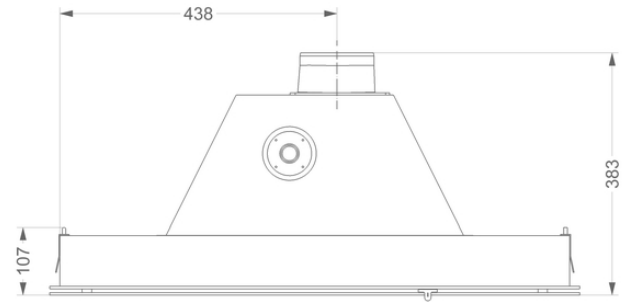

Abmessungen

▪ Gerätemaße (BxTxH)	838 x 301 x 371
▪ Ausschnitt (BxT) (mm)	810 x 290
▪ Minimale Abmessung Schrank (BxTxH) (mm)	x 600 x
▪ Advised mounting height induction hobs (Hmin-Hmax) (mm)	650 - 750
▪ Advised mounting height gas hobs (Hmin-Hmax) (mm)	650 - 750
▪ Montagehöhe zwischen Arbeitsplatte und Unterseite Dunsthaube mit elektrischem oder keramischem Kochfeld (Hmin-Hmax) (mm)	600 - 750
▪ Durchmesser Abluftstutzen (mm)	125
▪ Position Abluftstutzen	Oben

Beleuchtung

▪ Funktionsbeleuchtung	TL 8
▪ Dimmbare Beleuchtung	-
▪ Soft-ON/OFF	-
▪ Gesamtverbrauch funktionale Beleuchtung (W)	30

Leistung & Geräusch

▪ Motorleistung Stufe 1 (m³/h) / max. Druck Stufe 1 (Pa)	179 / 229
▪ Motorleistung Stufe 2 (m³/h) / max. Druck Stufe 2 (Pa)	237 / 334
▪ Motorleistung Stufe 3 (m³/h) / max. Druck Stufe 3 (Pa)	337 / 390
▪ Schalldruckpegel Stufe 1 (dB(A)) / Schalleistungspegel Stufe 1 (dB(A))	31 / 45
▪ Schalldruckpegel Stufe 2 (dB(A)) / Schalleistungspegel Stufe 2 (dB(A))	37 / 51
▪ Schalldruckpegel Stufe 3 (dB(A)) / Schalleistungspegel Stufe 3 (dB(A))	44 / 58

Technische Eigenschaften

▪ Anschlusswert (W)	139
▪ Spannung (V)	220-230
▪ Frequenz (Hz)	50
▪ Kabellänge (m)	1
▪ Power consumption in off-mode (Po) (W)	0,00
▪ Gewicht (kg)	15,8

1

2

3

4

Umluft Zubehör

Umluftboxen