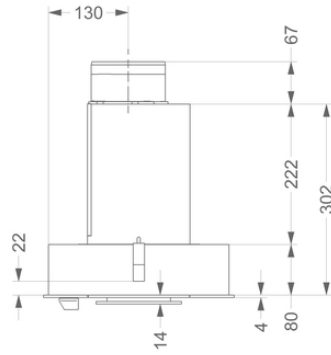

Abmessungen

▪ Gerätemaße (BxTxH)	538 x 301 x 371
▪ Ausschnitt (BxT) (mm)	510 x 290
▪ Minimale Abmessung Schrank (BxTxH) (mm)	x 600 x
▪ Advised mounting height induction hobs (Hmin-Hmax) (mm)	650 - 750
▪ Advised mounting height gas hobs (Hmin-Hmax) (mm)	650 - 750
▪ Montagehöhe zwischen Arbeitsplatte und Unterseite Dunsthaube mit elektrischem oder keramischem Kochfeld (Hmin-Hmax) (mm)	600 - 750
▪ Durchmesser Abluftstutzen (mm)	125
▪ Position Abluftstutzen	Oben

Beleuchtung

▪ Funktionsbeleuchtung	CFL
▪ Dimmbare Beleuchtung	-
▪ Soft-ON/OFF	-
▪ Gesamtverbrauch funktionale Beleuchtung (W)	22

Leistung & Geräusch

▪ Motorleistung Stufe 1 (m³/h) / max. Druck Stufe 1 (Pa)	172 / 251
▪ Motorleistung Stufe 2 (m³/h) / max. Druck Stufe 2 (Pa)	227 / 326
▪ Motorleistung Stufe 3 (m³/h) / max. Druck Stufe 3 (Pa)	327 / 360
▪ Schalldruckpegel Stufe 1 (dB(A)) / Schalleistungspegel Stufe 1 (dB(A))	32 / 46
▪ Schalldruckpegel Stufe 2 (dB(A)) / Schalleistungspegel Stufe 2 (dB(A))	38 / 51
▪ Schalldruckpegel Stufe 3 (dB(A)) / Schalleistungspegel Stufe 3 (dB(A))	45 / 59

Technische Eigenschaften

▪ Anschlusswert (W)	125
▪ Spannung (V)	220-230
▪ Frequenz (Hz)	50
▪ Kabellänge (m)	1
▪ Power consumption in off-mode (Po) (W)	0,00
▪ Gewicht (kg)	11,4

1

2

3

4

Umluft Zubehör

Umluftboxen