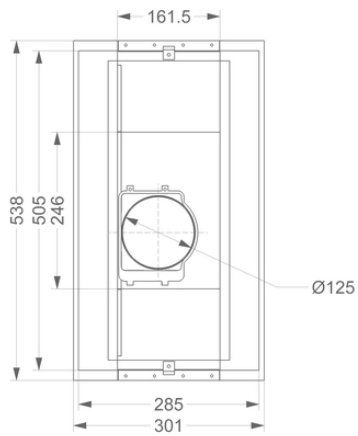

Abmessungen

▪ Gerätemaße (BxTxH)	538 x 301 x 371
▪ Ausschnitt (BxT) (mm)	510 x 290
▪ Minimale Abmessung Schrank (BxTxH) (mm)	x 600 x
▪ Advised mounting height induction hobs (Hmin-Hmax) (mm)	650 - 750
▪ Advised mounting height gas hobs (Hmin-Hmax) (mm)	650 - 750
▪ Montagehöhe zwischen Arbeitsplatte und Unterseite Dunsthaube mit elektrischem oder keramischem Kochfeld (Hmin-Hmax) (mm)	600 - 750
▪ Durchmesser Abluftstutzen (mm)	125
▪ Position Abluftstutzen	Oben

Technische Eigenschaften

▪ Anschlusswert (W)	125
▪ Spannung (V)	220-230
▪ Frequenz (Hz)	50
▪ Kabellänge (m)	1
▪ Power consumption in off-mode (Po) (W)	0,00
▪ Gewicht (kg)	11,4

1

2

3

4

Umluft Zubehör

Umluftboxen

841400

Umluftbox mit Monoblock weiß (270x500mm)

842400

Umluftbox mit Monoblock schwarz (270x500mm)

843400

Umluftbox mit Monoblock grau (270x500mm)