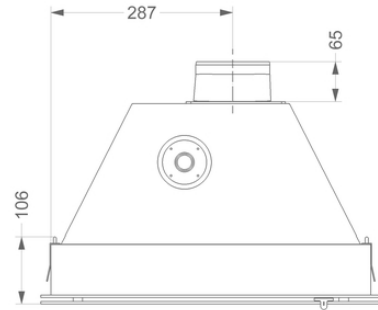

Abmessungen

▪ Gerätemaße (BxTxH)	538 x 301 x 371
▪ Ausschnitt (BxT) (mm)	510 x 290
▪ Minimale Abmessung Schrank (BxTxH) (mm)	x 600 x
▪ Advised mounting height induction hobs (Hmin-Hmax) (mm)	650 - 750
▪ Advised mounting height gas hobs (Hmin-Hmax) (mm)	650 - 750
▪ Montagehöhe zwischen Arbeitsplatte und Unterseite Dunsthaube mit elektrischem oder keramischem Kochfeld (Hmin-Hmax) (mm)	600 - 750
▪ Durchmesser Abluftstutzen (mm)	125
▪ Position Abluftstutzen	Oben

Technische Eigenschaften

▪ Anschlusswert (W)	125
▪ Spannung (V)	220-230
▪ Frequenz (Hz)	50
▪ Kabellänge (m)	1
▪ Power consumption in off-mode (Po) (W)	0,00
▪ Gewicht (kg)	11,4

1

2

3

4

Umluft Zubehör

Umluftboxen