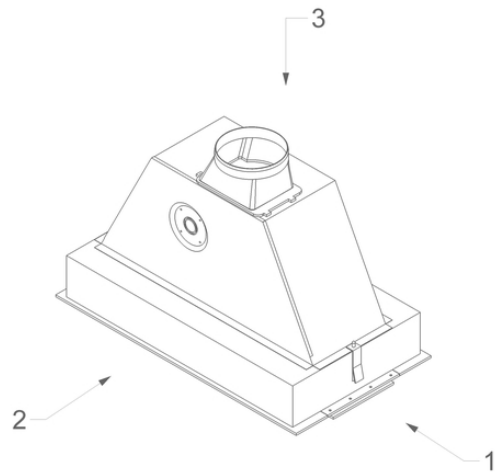

Abmessungen

▪ Gerätemaße (BxTxH)	538 x 301 x 371
▪ Ausschnitt (BxT) (mm)	510 x 290
▪ Minimale Abmessung Schrank (BxTxH) (mm)	x 600 x
▪ Advised mounting height induction hobs (Hmin-Hmax) (mm)	650 - 750
▪ Advised mounting height gas hobs (Hmin-Hmax) (mm)	650 - 750
▪ Montagehöhe zwischen Arbeitsplatte und Unterseite Dunsthaube mit elektrischem oder keramischem Kochfeld (Hmin-Hmax) (mm)	600 - 750
▪ Durchmesser Abluftstutzen (mm)	125
▪ Position Abluftstutzen	Oben

Technische Eigenschaften

▪ Anschlusswert (W)	125
▪ Spannung (V)	220-230
▪ Frequenz (Hz)	50
▪ Kabellänge (m)	1
▪ Power consumption in off-mode (Po) (W)	0,00
▪ Gewicht (kg)	11,4

1

2

3

4

Umluft Zubehör

Umluftboxen