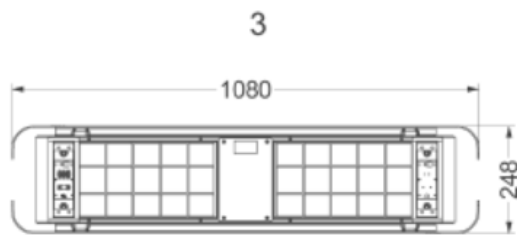

Abmessungen

▪ Produktabmessungen Abluft (BxTxHmin-Hmax) (mm)	1080 x 246 x -
▪ Produktabmessungen Umluft (BxTxHmin-Hmax) (mm)	1080 x 246 x 370 - 370
▪ Advised mounting height induction hobs (Hmin-Hmax) (mm)	650 - 850
▪ Montagehöhe zwischen Arbeitsplatte und Unterseite Dunsthaube mit Gaskochfeld (Hmin-Hmax) (mm)	650 - 850
▪ Montagehöhe zwischen Arbeitsplatte und Unterseite Dunsthaube mit elektrischem oder keramischem Kochfeld (Hmin-Hmax) (mm)	600 - 850
▪ Position Abluftstutzen	Oben

Leistung & Geräusch

- Schalldruckpegel Stufe 4 (dB(A)) / Schalleistungspegel Stufe 4 (dB(A)) 57 / 69

Technische Eigenschaften

- Anschlusswert (W) 202
- Spannung (V) 220-230
- Frequenz (Hz) 50
- Gewicht (kg) 35,5