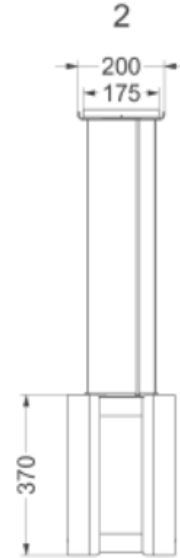

Abmessungen

▪ Produktabmessungen Abluft (BxTxHmin-Hmax) (mm)	1080 x 246 x -
▪ Produktabmessungen Umluft (BxTxHmin-Hmax) (mm)	1080 x 246 x 370 - 370
▪ Advised mounting height induction hobs (Hmin-Hmax) (mm)	650 - 850
▪ Montagehöhe zwischen Arbeitsplatte und Unterseite Dunsthaube mit Gaskochfeld (Hmin-Hmax) (mm)	650 - 850
▪ Montagehöhe zwischen Arbeitsplatte und Unterseite Dunsthaube mit elektrischem oder keramischem Kochfeld (Hmin-Hmax) (mm)	600 - 850
▪ Position Abluftstutzen	Oben

Leistung & Geräusch

▪ Motorleistung freiblasend (m³/h)	1010
▪ Motorleistung Stufe 1 (m³/h)	324
▪ Motorleistung Stufe 2 (m³/h)	432
▪ Motorleistung Stufe 3 (m³/h)	534
▪ Motorleistung Stufe 4 (m³/h)	551
▪ Schalldruckpegel Stufe 1 (dB(A)) / Schalleistungspegel Stufe 1 (dB(A))	41 / 53
▪ Schalldruckpegel Stufe 2 (dB(A)) / Schalleistungspegel Stufe 2 (dB(A))	47 / 59
▪ Schalldruckpegel Stufe 3 (dB(A)) / Schalleistungspegel Stufe 3 (dB(A))	52 / 64

Leistung & Geräusch

- Schalldruckpegel Stufe 4 (dB(A)) / Schalleistungspegel Stufe 4 (dB(A)) 57 / 69

Technische Eigenschaften

- Anschlusswert (W) 202
- Spannung (V) 220-230
- Frequenz (Hz) 50
- Gewicht (kg) 35,5