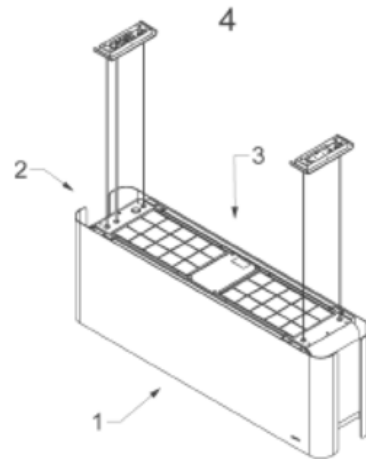

Leistung & Geräusch

- Schalldruckpegel Stufe 4 (dB(A)) / Schalleistungspegel Stufe 4 (dB(A)) 57 / 69

Technische Eigenschaften

- Anschlusswert (W) 202
- Spannung (V) 220-230
- Frequenz (Hz) 50
- Gewicht (kg) 35,5