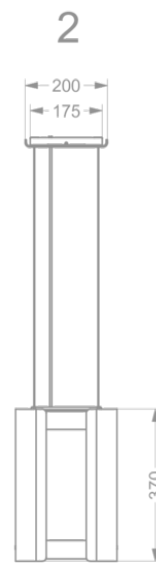

Abmessungen

▪ Produktabmessungen Abluft (BxTxHmin-Hmax) (mm)	1080 x 246 x -
▪ Produktabmessungen Umluft (BxTxHmin-Hmax) (mm)	1080 x 246 x 370 - 370
▪ Advised mounting height induction hobs (Hmin-Hmax) (mm)	650 - 850
Montagehöhe zwischen Arbeitsplatte und Unterseite Dunsthaube mit	
▪ Gaskochfeld (Hmin-Hmax) (mm)	650 - 850
Montagehöhe zwischen Arbeitsplatte und Unterseite Dunsthaube mit	
▪ elektrischem oder keramischem Kochfeld (Hmin-Hmax) (mm)	600 - 850
▪ Position Abluftstutzen	Oben

Technische Eigenschaften

▪ Anschlusswert (W)	202
▪ Spannung (V)	220-230
▪ Frequenz (Hz)	50
▪ Gewicht (kg)	35,5

Installationszubehör

Rückwand & Schachtverlängerung

- 7550100 Seilverlängerung (4x3,5m)
- 7552300 Kit Aufhängeset Schwarz Mood 7552