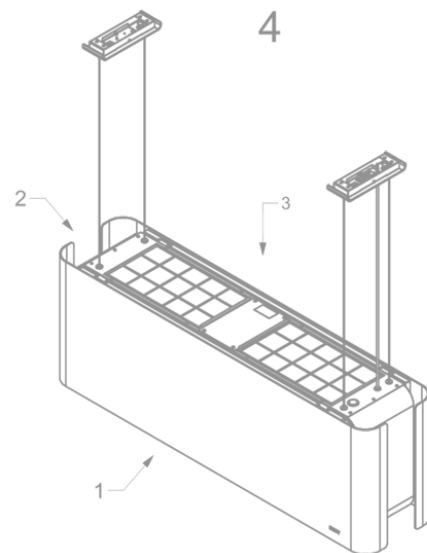

Technische Eigenschaften

▪ Anschlusswert (W)	202
▪ Spannung (V)	220-230
▪ Frequenz (Hz)	50
▪ Gewicht (kg)	35,5