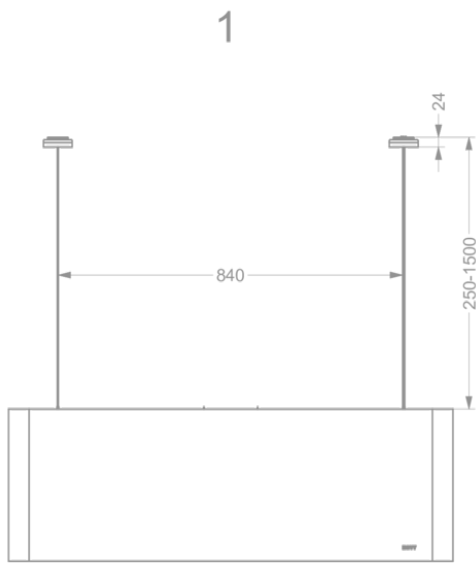

Abmessungen

▪ Produktabmessungen Abluft (BxTxHmin-Hmax) (mm)	1080 x 246 x -
▪ Produktabmessungen Umluft (BxTxHmin-Hmax) (mm)	1080 x 246 x 370 - 370
▪ Advised mounting height induction hobs (Hmin-Hmax) (mm)	650 - 850
Montagehöhe zwischen Arbeitsplatte und Unterseite Dunsthaube mit	
▪ Gaskochfeld (Hmin-Hmax) (mm)	650 - 850
Montagehöhe zwischen Arbeitsplatte und Unterseite Dunsthaube mit	
▪ elektrischem oder keramischem Kochfeld (Hmin-Hmax) (mm)	600 - 850
▪ Position Abluftstutzen	Oben

Technische Eigenschaften

▪ Anschlusswert (W)	202
▪ Spannung (V)	220-230
▪ Frequenz (Hz)	50
▪ Gewicht (kg)	35,5

Installationszubehör

Rückwand & Schachtverlängerung

- 7550100 Seilverlängerung (4x3,5m)
- 7552300 Kit Aufhängeset Schwarz Mood 7552