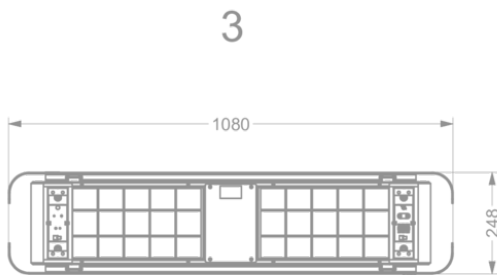

Technische Eigenschaften

▪ Anschlusswert (W)	202
▪ Spannung (V)	220-230
▪ Frequenz (Hz)	50
▪ Gewicht (kg)	35,5