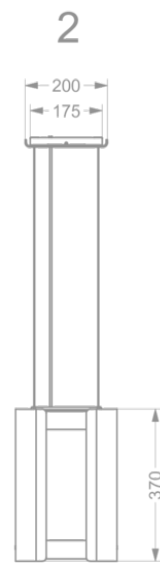

Inselhaube
Mood 108 cm
Weiß

EAN 5414425075508

Funktionen & Eigenschaften

| | |
|---------------------------------|---------------------|
| ▪ Bedienung | Fernsteuerung |
| ▪ Geschwindigkeitsstufen | 4 |
| ▪ Motor | Integriert |
| ▪ Integrierte Schalldämmung | Integriert |
| ▪ Umluft | Standard, Monoblock |
| ▪ InTouch Funktion | Standard |
| ▪ Auto stop | ▪ |
| ▪ Nachlaufzeit (Minuten) | 30 |
| ▪ Anzahl Metallfettfilter | 4 |
| ▪ Metallfettfilter | 7550030 |
| ▪ Fettfiltersättigungsanzeige | ▪ |
| ▪ Umluftfiltersättigungsanzeige | ▪ |

Abmessungen

| | |
|--|------------------------|
| ▪ Produktabmessungen Abluft (BxTxHmin-Hmax) (mm) | 1080 x 246 x - |
| ▪ Produktabmessungen Umluft (BxTxHmin-Hmax) (mm) | 1080 x 246 x 370 - 370 |
| ▪ Advised mounting height induction hobs (Hmin-Hmax) (mm) | 650 - 850 |
| Montagehöhe zwischen Arbeitsplatte und Unterseite Dunsthaube mit | |
| ▪ Gaskochfeld (Hmin-Hmax) (mm) | 650 - 850 |
| Montagehöhe zwischen Arbeitsplatte und Unterseite Dunsthaube mit | |
| ▪ elektrischem oder keramischem Kochfeld (Hmin-Hmax) (mm) | 600 - 850 |
| ▪ Position Abluftstutzen | Oben |

Technische Eigenschaften

| | |
|---------------------|---------|
| ▪ Anschlusswert (W) | 202 |
| ▪ Spannung (V) | 220-230 |
| ▪ Frequenz (Hz) | 50 |
| ▪ Gewicht (kg) | 35,5 |

Installationszubehör

Rückwand & Schachtverlängerung