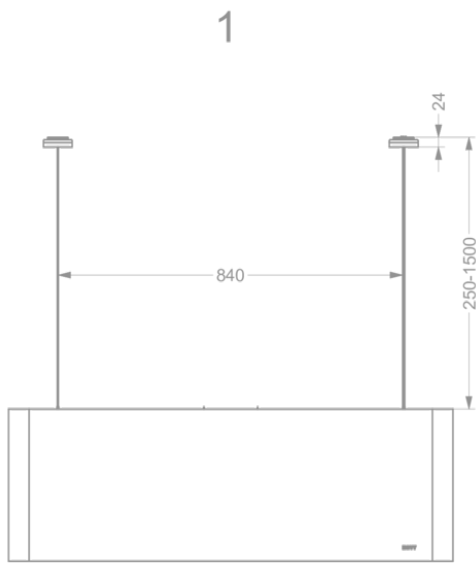

Abmessungen

| | |
|--|------------------------|
| ▪ Produktabmessungen Abluft (BxTxHmin-Hmax) (mm) | 1080 x 246 x - |
| ▪ Produktabmessungen Umluft (BxTxHmin-Hmax) (mm) | 1080 x 246 x 370 - 370 |
| ▪ Advised mounting height induction hobs (Hmin-Hmax) (mm) | 650 - 850 |
| Montagehöhe zwischen Arbeitsplatte und Unterseite Dunsthaube mit | |
| ▪ Gaskochfeld (Hmin-Hmax) (mm) | 650 - 850 |
| Montagehöhe zwischen Arbeitsplatte und Unterseite Dunsthaube mit | |
| ▪ elektrischem oder keramischem Kochfeld (Hmin-Hmax) (mm) | 600 - 850 |
| ▪ Position Abluftstutzen | Oben |

Technische Eigenschaften

| | |
|---------------------|---------|
| ▪ Anschlusswert (W) | 202 |
| ▪ Spannung (V) | 220-230 |
| ▪ Frequenz (Hz) | 50 |
| ▪ Gewicht (kg) | 35,5 |

Installationszubehör

Rückwand & Schachtverlängerung