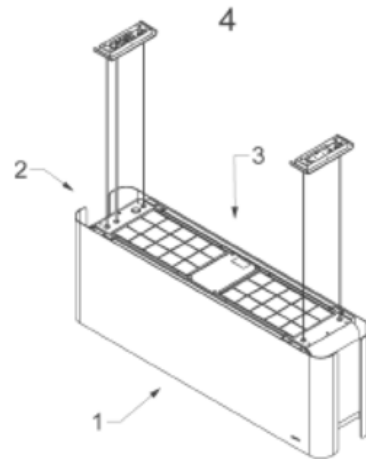

## Technische Eigenschaften

---

- Anschlusswert (W) 202
- Spannung (V) 220-230
- Frequenz (Hz) 50
- Gewicht (kg) 35,5

**Installationszubehör**

---

**Rückwand & Schachtverlängerung**

- 7550100

Seilverlängerung (4x3,5m)