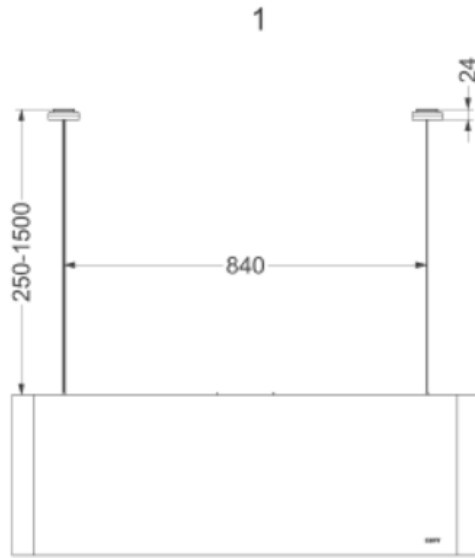

## Abmessungen

▪ Produktabmessungen Abluft (BxTxHmin-Hmax) (mm)	1080 x 246 x -
▪ Produktabmessungen Umluft (BxTxHmin-Hmax) (mm)	1080 x 246 x 370 - 370
▪ Advised mounting height induction hobs (Hmin-Hmax) (mm)	650 - 850
▪ Montagehöhe zwischen Arbeitsplatte und Unterseite Dunsthaube mit Gaskochfeld (Hmin-Hmax) (mm)	650 - 850
▪ Montagehöhe zwischen Arbeitsplatte und Unterseite Dunsthaube mit elektrischem oder keramischem Kochfeld (Hmin-Hmax) (mm)	600 - 850
▪ Position Abluftstutzen	Oben

## Technische Eigenschaften

---

- Anschlusswert (W) 202
- Spannung (V) 220-230
- Frequenz (Hz) 50
- Gewicht (kg) 35,5

**Installationszubehör**

---

**Rückwand & Schachtverlängerung**

- 7550100

Seilverlängerung (4x3,5m)