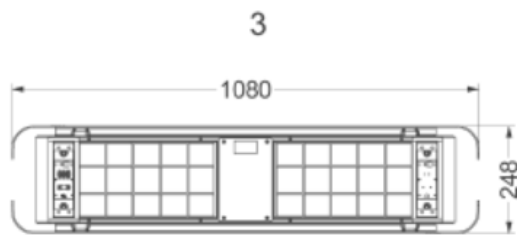

## Abmessungen

▪ Produktabmessungen Abluft (BxTxHmin-Hmax) (mm)	1080 x 246 x -
▪ Produktabmessungen Umluft (BxTxHmin-Hmax) (mm)	1080 x 246 x 370 - 370
▪ Advised mounting height induction hobs (Hmin-Hmax) (mm)	650 - 850
▪ Montagehöhe zwischen Arbeitsplatte und Unterseite Dunsthaube mit Gaskochfeld (Hmin-Hmax) (mm)	650 - 850
▪ Montagehöhe zwischen Arbeitsplatte und Unterseite Dunsthaube mit elektrischem oder keramischem Kochfeld (Hmin-Hmax) (mm)	600 - 850
▪ Position Abluftstutzen	Oben

## Technische Eigenschaften

---

- Anschlusswert (W) 202
- Spannung (V) 220-230
- Frequenz (Hz) 50
- Gewicht (kg) 35,5

**Installationszubehör**

---

**Rückwand & Schachtverlängerung**

- 7550100

Seilverlängerung (4x3,5m)