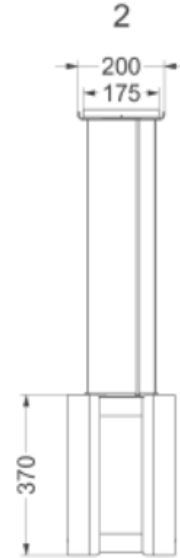

**Inselhaube**  
**Mood 108 cm**  
**Weiß**

EAN 5414425075508

## Abmessungen

▪ Produktabmessungen Abluft (BxTxHmin-Hmax) (mm)	1080 x 246 x -
▪ Produktabmessungen Umluft (BxTxHmin-Hmax) (mm)	1080 x 246 x 370 - 370
▪ Advised mounting height induction hobs (Hmin-Hmax) (mm)	650 - 850
▪ Montagehöhe zwischen Arbeitsplatte und Unterseite Dunsthaube mit Gaskochfeld (Hmin-Hmax) (mm)	650 - 850
▪ Montagehöhe zwischen Arbeitsplatte und Unterseite Dunsthaube mit elektrischem oder keramischem Kochfeld (Hmin-Hmax) (mm)	600 - 850
▪ Position Abluftstutzen	Oben

## Leistung & Geräusch

---

- Schalldruckpegel Stufe 4 (dB(A)) / Schalleistungspegel Stufe 4 (dB(A)) 57 / 69

## Technische Eigenschaften

---

- Anschlusswert (W) 202
- Spannung (V) 220-230
- Frequenz (Hz) 50
- Gewicht (kg) 35,5

**Installationszubehör**

---

**Rückwand & Schachtverlängerung**

- 7550100

Seilverlängerung (4x3,5m)