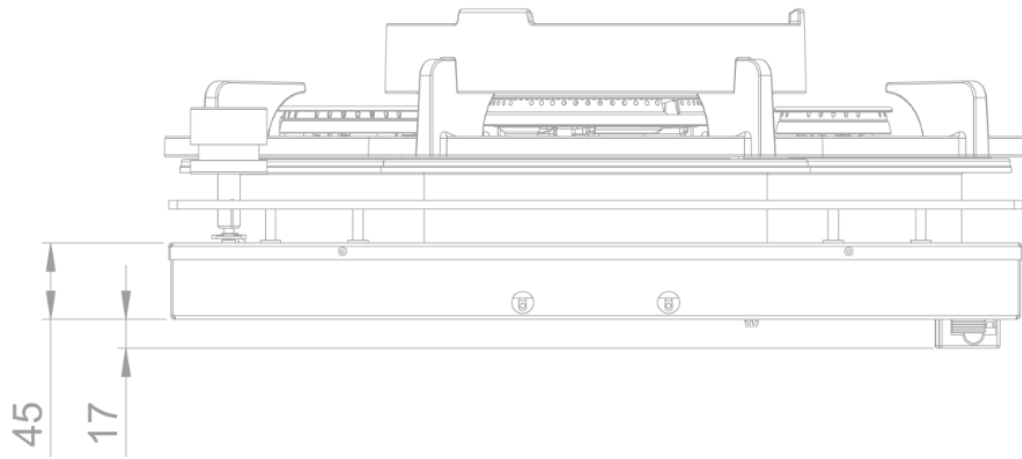

Gas - Novy Capital Top
3 zonen 60 cm
Schwarz

EAN 5414425213405

Kochzonen

- 3 zonen
- Vorne links : 3000 W
- Hinten links : 2000 W
- Rechts : 200-5000 W

Funktionen & Eigenschaften

- Automatische Funkentzündung
- Zündsicherung

Design

- Bedienung Knebel
- Einbau Auflage

Abmessungen

- Gerätemaße (BxTxH) 533 x 503 x 89
- Einbauhöhe inkl. Stützstreben (mm) 119

Technische Eigenschaften

- Anschlusswert (W) 9800
- Anschluss 220-240V 1L+N
- Frequenz (Hz) 50
- Gewicht (kg) 20,0

Bottom view / onderaanzicht

Vue de dessous / Unteransicht

56006|01

Side view / zijaanzicht

Vue latérale / Seitenansicht

*119 incl support bar

Front view / vooraanzicht

Vue de face / Vorderansicht