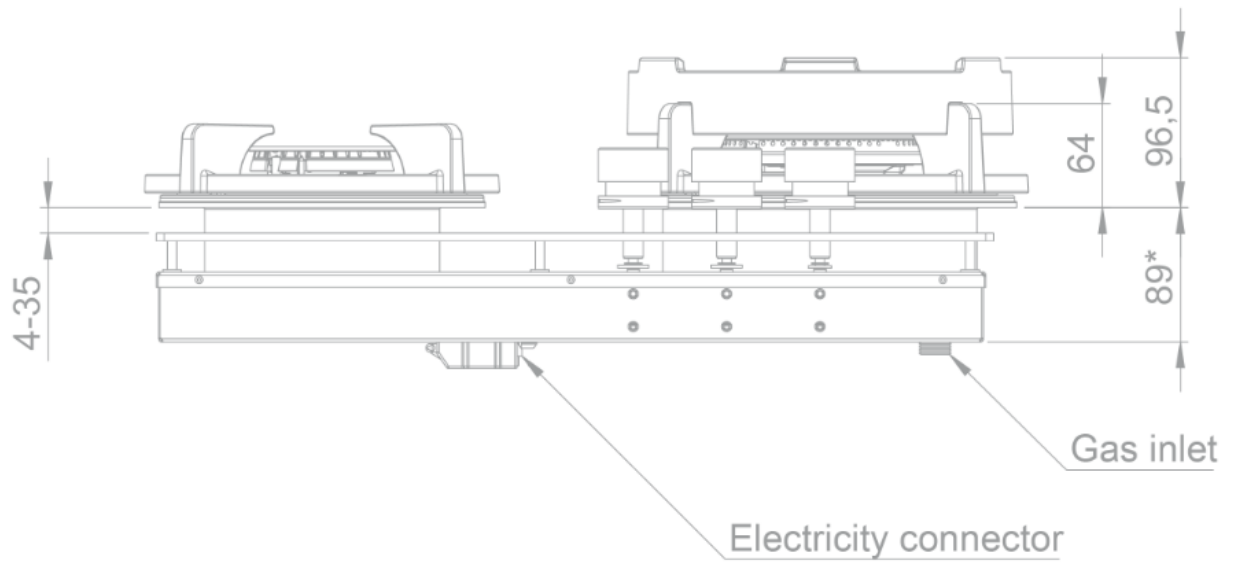

Design

- Bedienung Knebel
- Einbau Auflage

Abmessungen

- Gerätemaße (BxTxH) 533 x 503 x 89
- Einbauhöhe inkl. Stützstreben (mm) 119

Technische Eigenschaften

- Anschlusswert (W) 9800
- Anschluss 220-240V 1L+N
- Frequenz (Hz) 50
- Gewicht (kg) 20,0

Bottom view / onderaanzicht

Vue de dessous / Unteransicht

56006|01

Side view / zijaanzicht

Vue latérale / Seitenansicht

*119 incl support bar

Front view / vooraanzicht

Vue de face / Vorderansicht