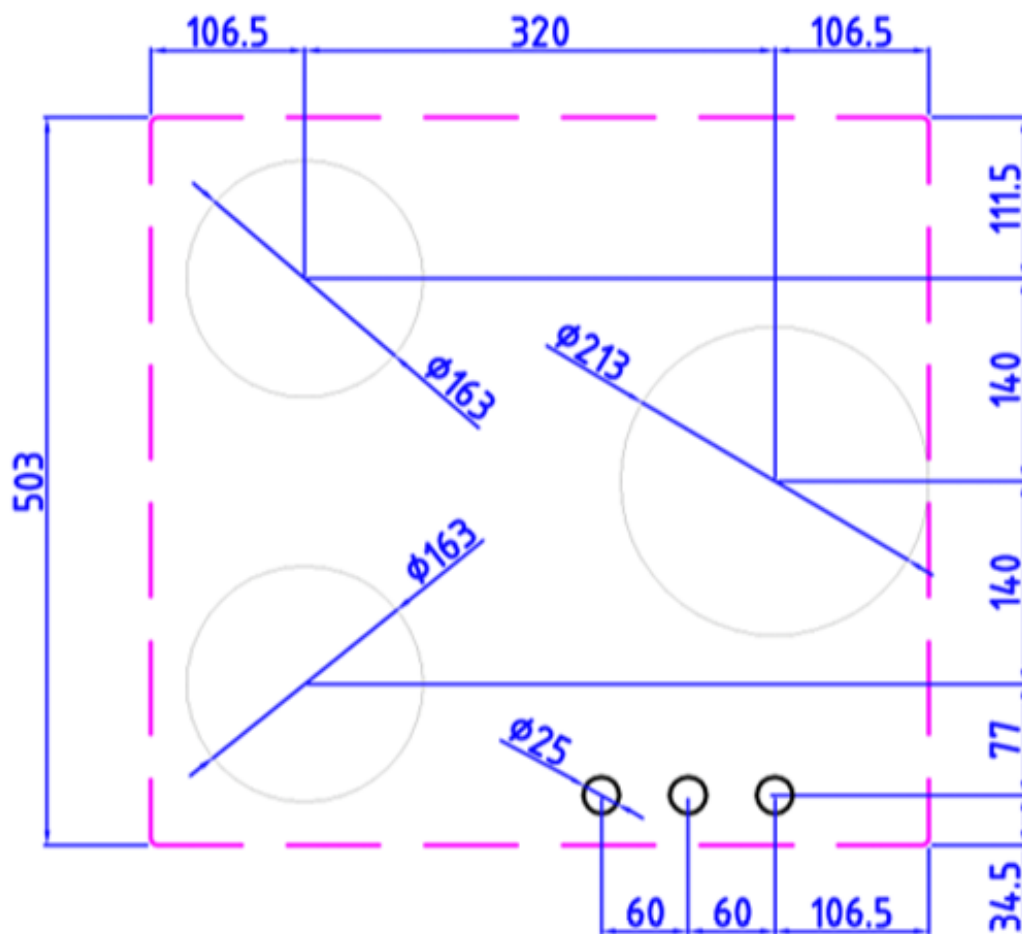

Design

- Bedienung Knebel
- Einbau Auflage

Abmessungen

- Gerätemaße (BxTxH) 533 x 503 x 89
- Einbauhöhe inkl. Stützstreben (mm) 119

Technische Eigenschaften

- Anschlusswert (W) 9800
- Anschluss 220-240V 1L+N
- Frequenz (Hz) 50
- Gewicht (kg) 20,0

Bottom view / onderaanzicht

Vue de dessous / Unteransicht

56006|01

Side view / zijaanzicht

Vue latérale / Seitenansicht

*119 incl support bar

Front view / vooraanzicht

Vue de face / Vorderansicht