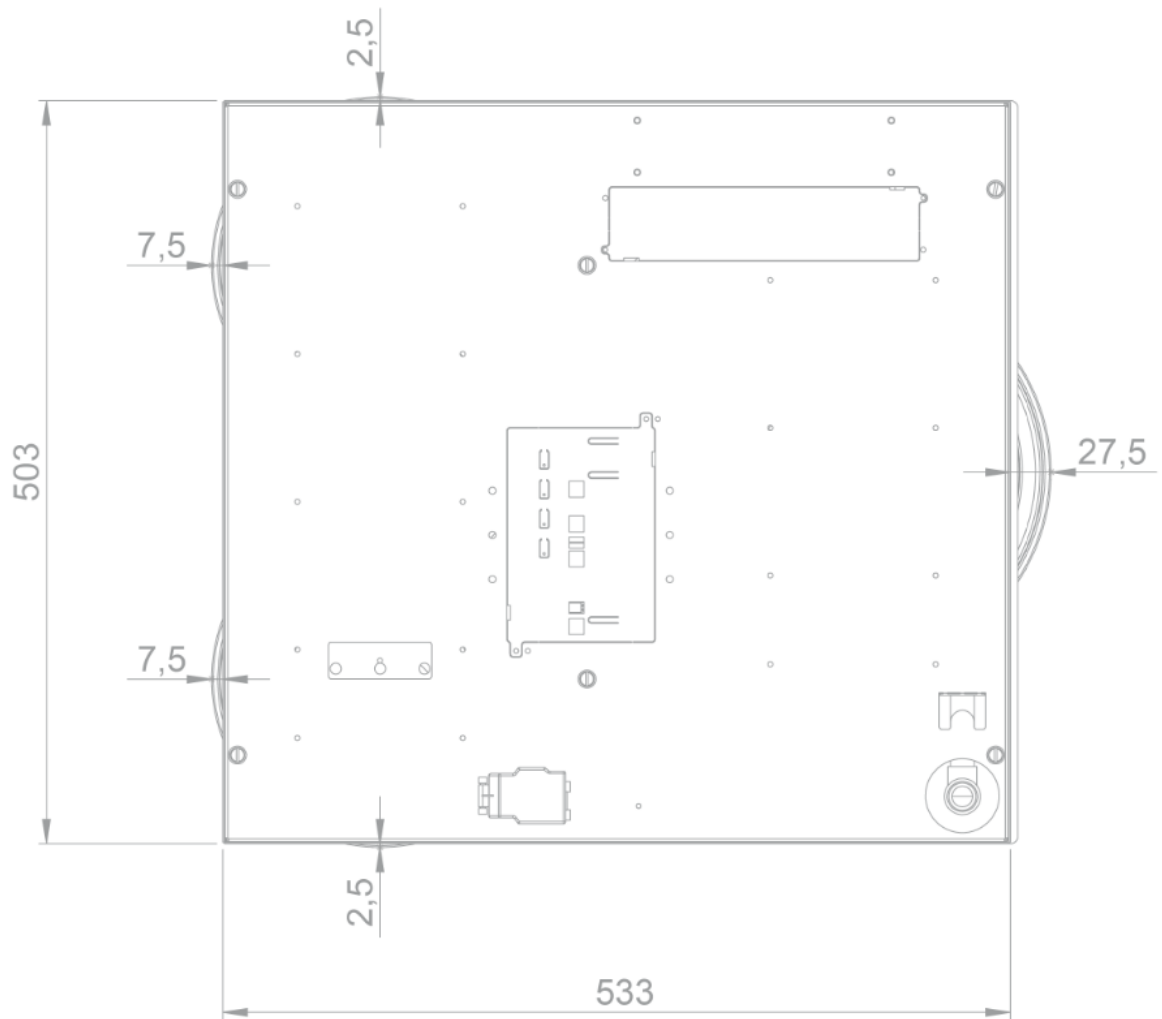

Design

- Bedienung Knebel
- Einbau Auflage

Abmessungen

- Gerätemaße (BxTxH) 533 x 503 x 89
- Einbauhöhe inkl. Stützstreben (mm) 119

Technische Eigenschaften

- Anschlusswert (W) 9800
- Anschluss 220-240V 1L+N
- Frequenz (Hz) 50
- Gewicht (kg) 20,0

Bottom view / onderaanzicht

Vue de dessous / Unteransicht

56006|01

Side view / zijaanzicht

Vue latérale / Seitenansicht

*119 incl support bar

Front view / vooraanzicht

Vue de face / Vorderansicht