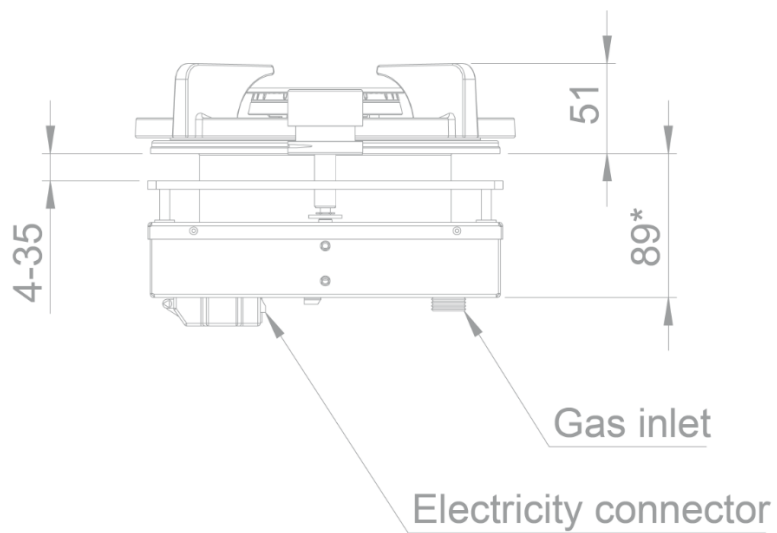

Abmessungen

- Gerätemaße (BxTxH) 213 x 503 x 89
- Einbauhöhe inkl. Stützstreben (mm) 119

Technische Eigenschaften

- Anschlusswert (W) 3000
- Anschluss 220-240V 1L+N
- Frequenz (Hz) 50
- Gewicht (kg) 5,5

Top view / bovenaanzicht

Vue de dessus / Draufsicht

Bottom view / onderaanzicht

Vue de dessous / Unteransicht

Side view / zijaanzicht

Vue latérale / Seitenansicht

*119 incl support bar

Front view / vooraanzicht

Vue de face / Vorderansicht