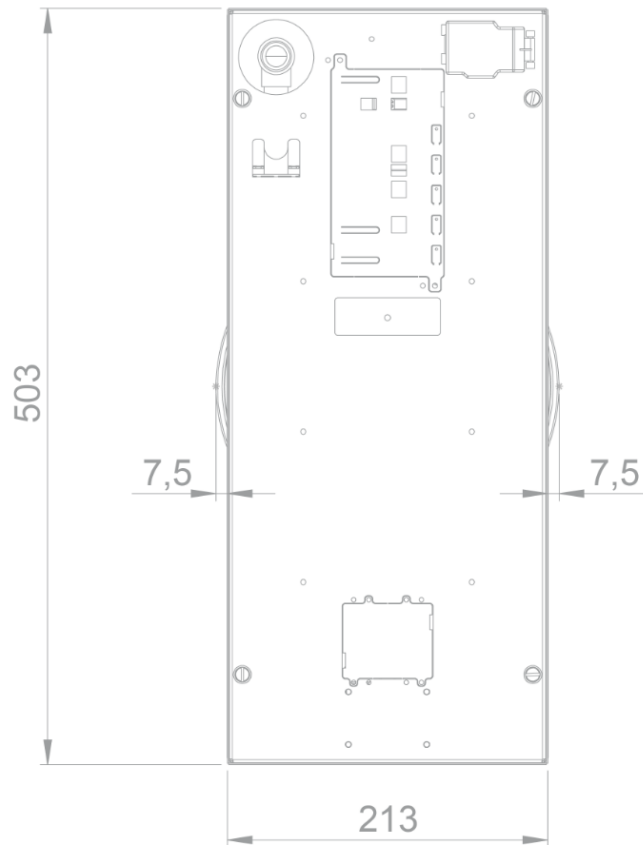

Gas - Novy Altar Top
1 zone 30 cm
Schwarz

EAN 5414425213382

Kochzonen

- 1 zone
- Mitte : 3000 W

Funktionen & Eigenschaften

- Automatische Funkentzündung
- Zündsicherung

Design

- Bedienung Knebel
- Einbau Auflage

Abmessungen

- Gerätemaße (BxTxH) 213 x 503 x 89
- Einbauhöhe inkl. Stützstreben (mm) 119

Technische Eigenschaften

- Anschlusswert (W) 3000
- Anschluss 220-240V 1L+N
- Frequenz (Hz) 50
- Gewicht (kg) 5,5

Top view / bovenaanzicht

Vue de dessus / Draufsicht

Bottom view / onderaanzicht

Vue de dessous / Unteransicht

Side view / zijaanzicht

Vue latérale / Seitenansicht

*119 incl support bar

Front view / vooraanzicht

Vue de face / Vorderansicht