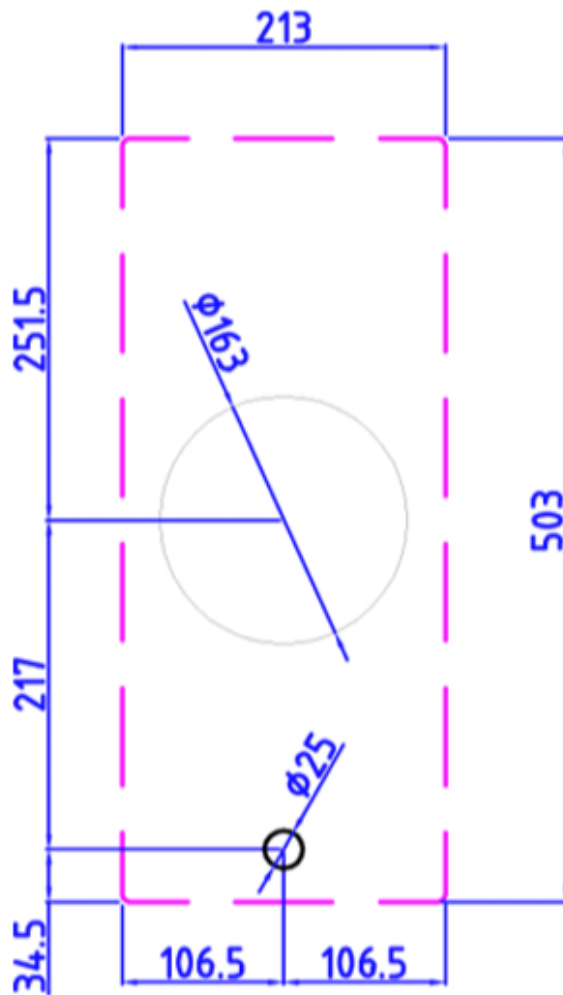

Abmessungen

- Gerätemaße (BxTxH) 213 x 503 x 89
- Einbauhöhe inkl. Stützstreben (mm) 119

Technische Eigenschaften

- Anschlusswert (W) 3000
- Anschluss 220-240V 1L+N
- Frequenz (Hz) 50
- Gewicht (kg) 5,5

Top view / bovenaanzicht

Vue de dessus / Draufsicht

Bottom view / onderaanzicht

Vue de dessous / Unteransicht

Side view / zijaanzicht

Vue latérale / Seitenansicht

*119 incl support bar

Front view / vooraanzicht

Vue de face / Vorderansicht