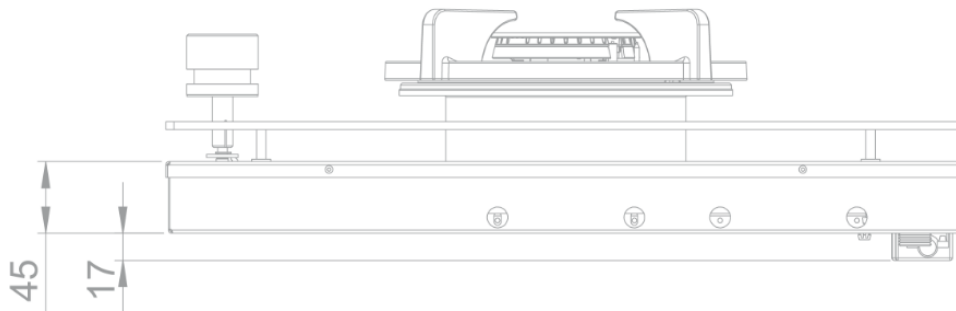

Gas - Novy Altar Top
1 zone 30 cm
Schwarz

EAN 5414425213382

Kochzonen

- 1 zone
- Mitte : 3000 W

Funktionen & Eigenschaften

- Automatische Funkentzündung
- Zündsicherung

Design

- Bedienung Knebel
- Einbau Auflage

Abmessungen

- Gerätemaße (BxTxH) 213 x 503 x 89
- Einbauhöhe inkl. Stützstreben (mm) 119

Technische Eigenschaften

- Anschlusswert (W) 3000
- Anschluss 220-240V 1L+N
- Frequenz (Hz) 50
- Gewicht (kg) 5,5

Top view / bovenaanzicht

Vue de dessus / Draufsicht

Bottom view / onderaanzicht

Vue de dessous / Unteransicht

Side view / zijaanzicht

Vue latérale / Seitenansicht

*119 incl support bar

Front view / vooraanzicht

Vue de face / Vorderansicht