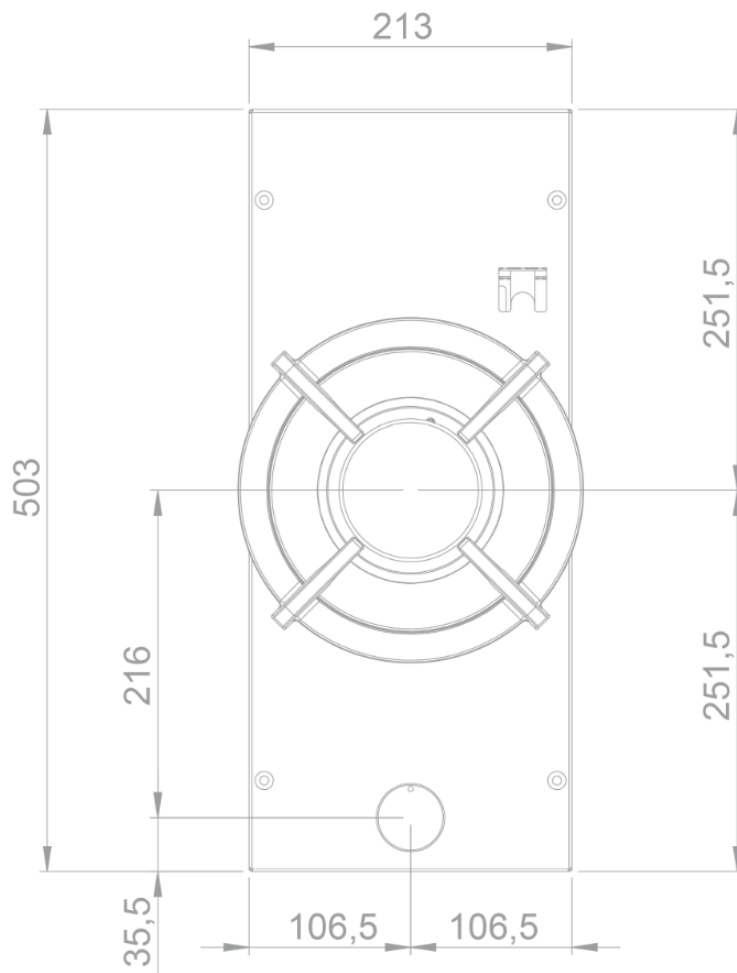

Gas - Novy Altar Top
1 zone 30 cm
Schwarz

EAN 5414425213382

Kochzonen

- 1 zone
- Mitte : 3000 W

Funktionen & Eigenschaften

- Automatische Funkentzündung
- Zündsicherung

Design

- Bedienung Knebel
- Einbau Auflage

Abmessungen

- Gerätemaße (BxTxH) 213 x 503 x 89
- Einbauhöhe inkl. Stützstreben (mm) 119

Technische Eigenschaften

- Anschlusswert (W) 3000
- Anschluss 220-240V 1L+N
- Frequenz (Hz) 50
- Gewicht (kg) 5,5

Top view / bovenaanzicht

Vue de dessus / Draufsicht

Bottom view / onderaanzicht

Vue de dessous / Unteransicht

Side view / zijaanzicht

Vue latérale / Seitenansicht

*119 incl support bar

Front view / vooraanzicht

Vue de face / Vorderansicht