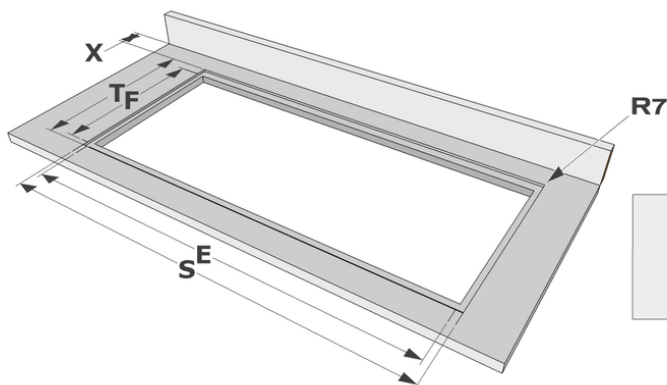

### Abmessungen

▪ Gerätemaße (BxTxH)	900 x 520 x 51
▪ Ausschnitt (BxT) (mm)	850 x 490

### Technische Eigenschaften

▪ Anschlusswert (W)	11100
▪ Anschluss	220-240V 1L+N 220-240V 2L 220-240V 3L (BE) 380-400V 2L+N/2N 380-400V 3L+N
▪ Frequenz (Hz)	50-60

Abmessungen

	A	B	C	D	H
mm	900	520	850	490	51

Auflage

	E	F	K	P	X
mm	850	490	4	6	50

Voll-flächenbündigen Einbau

	E	F	S	T	K	P	X
mm	850	490	904	524	4	6	50

**Accessoires**

---

**Kochen**

1700092