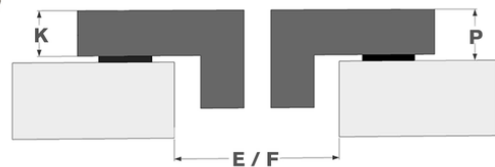

### Abmessungen

▪ Gerätemaße (BxTxH)	900 x 520 x 51
▪ Ausschnitt (BxT) (mm)	850 x 490

### Technische Eigenschaften

▪ Anschlusswert (W)	11100
▪ Anschluss	220-240V 1L+N 220-240V 2L 220-240V 3L (BE) 380-400V 2L+N/2N 380-400V 3L+N
▪ Frequenz (Hz)	50-60

Abmessungen

	A	B	C	D	H
mm	900	520	850	490	51

Auflage

	E	F	K	P	X
mm	850	490	4	6	50

Voll-flächenbündigen Einbau

	E	F	S	T	K	P	X
mm	850	490	904	524	4	6	50

**Accessoires**

---

**Kochen**

1700092