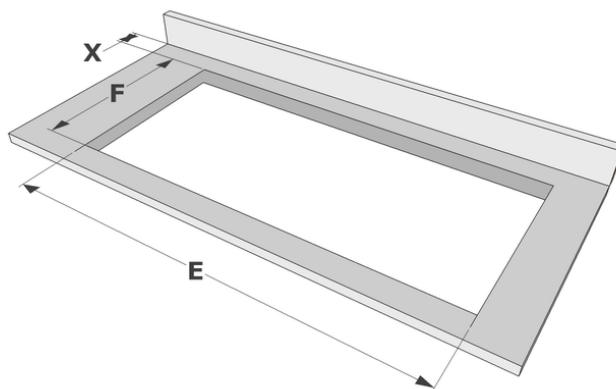

### Abmessungen

▪ Gerätemaße (BxTxH)	900 x 520 x 51
▪ Ausschnitt (BxT) (mm)	850 x 490

### Technische Eigenschaften

▪ Anschlusswert (W)	11100
▪ Anschluss	220-240V 1L+N 220-240V 2L 220-240V 3L (BE) 380-400V 2L+N/2N 380-400V 3L+N
▪ Frequenz (Hz)	50-60

Abmessungen

	A	B	C	D	H
mm	900	520	850	490	51

Auflage

	E	F	K	P	X
mm	850	490	4	6	50

Voll-flächenbündigen Einbau

	E	F	S	T	K	P	X
mm	850	490	904	524	4	6	50

**Accessoires**

---

**Kochen**

1700092