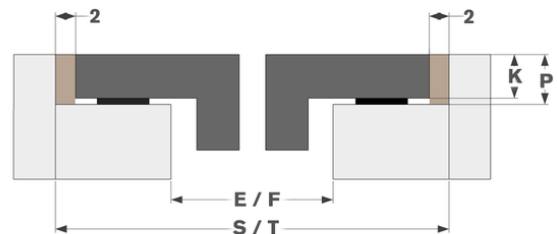

### Abmessungen

▪ Gerätemaße (BxTxH)	900 x 520 x 51
▪ Ausschnitt (BxT) (mm)	850 x 490

### Technische Eigenschaften

▪ Anschlusswert (W)	11100
▪ Anschluss	220-240V 1L+N 220-240V 2L 220-240V 3L (BE) 380-400V 2L+N/2N 380-400V 3L+N
▪ Frequenz (Hz)	50-60

Abmessungen

	A	B	C	D	H
mm	900	520	850	490	51

Auflage

	E	F	K	P	X
mm	850	490	4	6	50

Voll-flächenbündigen Einbau

	E	F	S	T	K	P	X
mm	850	490	904	524	4	6	50

**Accessoires**

---

**Kochen**

1700092