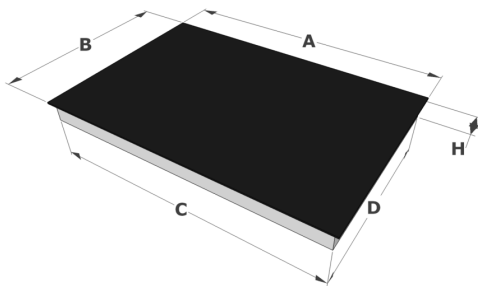

Abmessungen

	A	B	C	D	H
mm	900	520	850	490	51