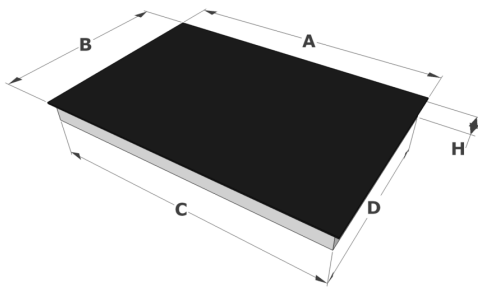

Abmessungen

	A	B	C	D	H
mm	780	520	740	480	41