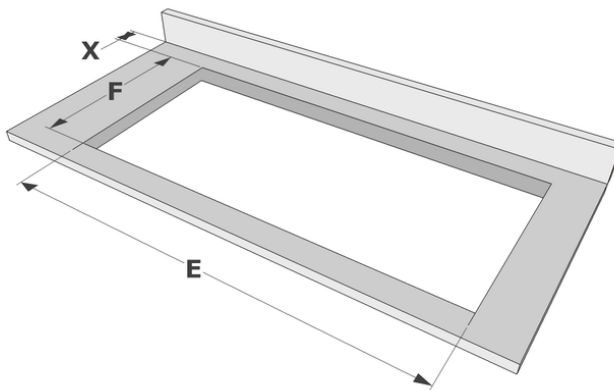

### Abmessungen

- |                         |                |
|-------------------------|----------------|
| ▪ Gerätemaße (BxTxH)    | 780 x 520 x 41 |
| ▪ Ausschnitt (BxT) (mm) | 750 x 490      |

Abmessungen

	A	B	C	D	H
mm	780	520	740	480	41

Auflage

	E	F	K	P	X
mm	750	490	4	6	50

Voll-flächenbündigen Einbau

	E	F	S	T	K	P	X
mm	750	490	784	524	4	6	50