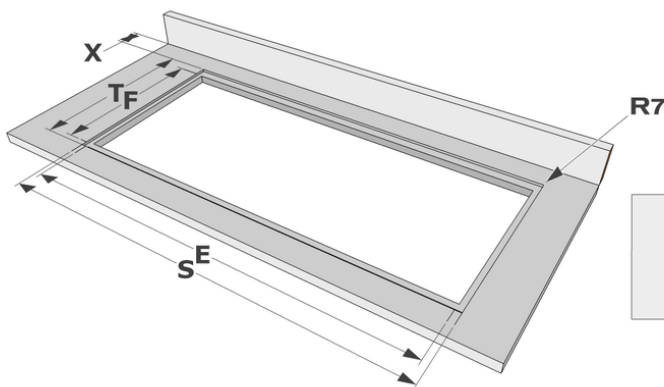

### Abmessungen

- |                         |                |
|-------------------------|----------------|
| ▪ Gerätemaße (BxTxH)    | 780 x 520 x 41 |
| ▪ Ausschnitt (BxT) (mm) | 750 x 490      |

Abmessungen

	A	B	C	D	H
mm	780	520	740	480	41

Auflage

	E	F	K	P	X
mm	750	490	4	6	50

Voll-flächenbündigen Einbau

	E	F	S	T	K	P	X
mm	750	490	784	524	4	6	50