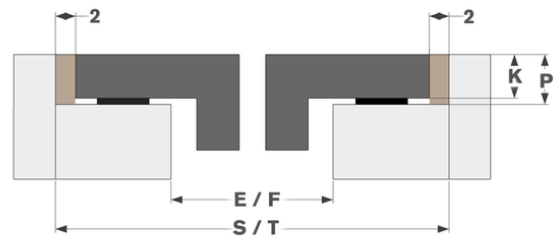

### Abmessungen

- |                         |                |
|-------------------------|----------------|
| ▪ Gerätemaße (BxTxH)    | 780 x 520 x 41 |
| ▪ Ausschnitt (BxT) (mm) | 750 x 490      |

Abmessungen

	A	B	C	D	H
mm	780	520	740	480	41

Auflage

	E	F	K	P	X
mm	750	490	4	6	50

Voll-flächenbündigen Einbau

	E	F	S	T	K	P	X
mm	750	490	784	524	4	6	50