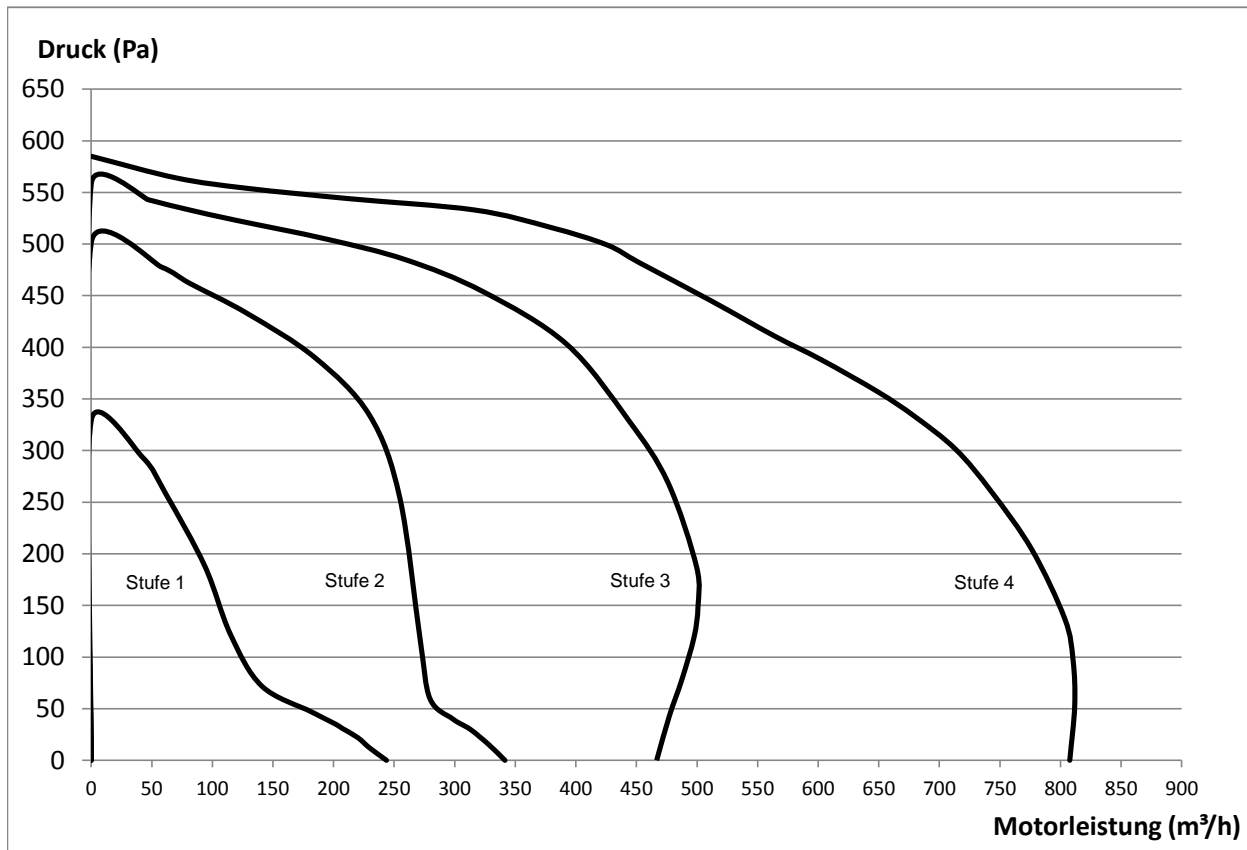

Wandhaube
Vision 120cm

7840/1
Glas Schwarz