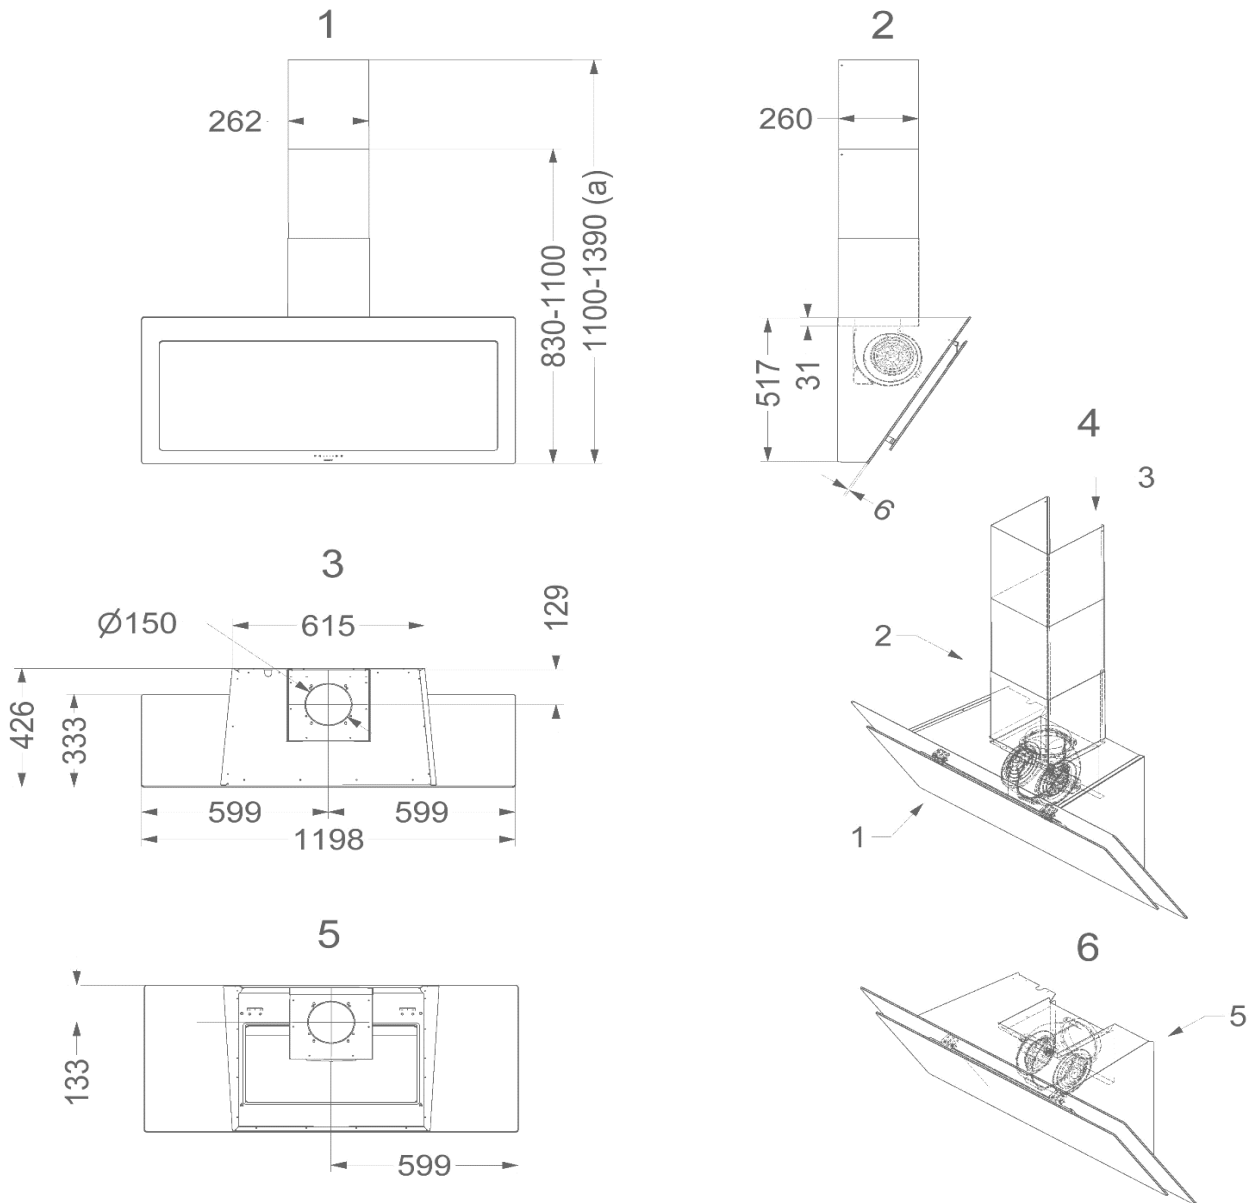

Wandhaube
Vision 120cm

7840/1
Glas Schwarz