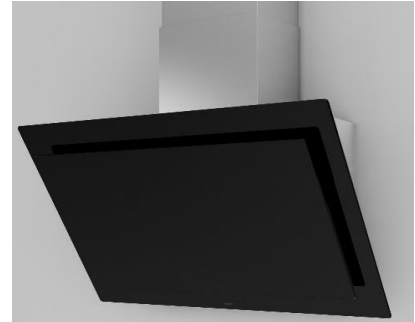

Wandhaube
Vision 120cm7840/1
Glas Schwarz

EAN	5414425078400
Energie label	
Energie-Effizienzklasse (EEDunsthaube)	A+
Jährlicher Energieverbrauch (kWh/Jahr) (AECDDunsthaube)	45,5
Lüfter-Effizienzklasse (FDEDunsthaube)	A
Beleuchtung-Effizienzklasse (LEDunsthaube)	A
Fettfilter-Effizienzklasse (GFEDunsthaube)	B
Allgemeine Informationen	
Internes Gebläse	•
Beleuchtung	LED (2x2W, 2.700K)
Dimmbare Beleuchtung	-
Mit integrierter Schalldämmung	•
Umluft	-
Abmessungen (mm)	
Größe (BxT) (mm)	1198 x 426
	517 (Anschluss hinten); 830 - 1100 (Anschluss oben)
Höhe Dunsthaube (Hmin - Hmax)(mm)	830 - 1100 (Anschluss oben)
Max. Höhe mit Schachtverlängerung (mm)(optional)	1390
Planungshinweis Montagehöhe mit Elektrischem, Induktion- oder Keramischem Kochfeld (Hmin-Hmax)(mm)	500 - 750
Planungshinweis Montagehöhe mit Gaskochfeld (Hmin-Hmax)(mm)	650 - 750
Durchmesser Abluftstutzen (mm)	150
Funktionen	
Schaltung	Berührungs-elektronischschaltung
Geschwindigkeitsstufen	3 + power
Powerstufe mit automatischer Zurückschaltung (Minuten)	6
Nachlaufzeit (Minuten)	10
Serienmäßig von Kochfeldern mit InTouch steuerbar	optional
Auto-Stopp	•
Fettfiltersättigungsanzeige	•
Leistung und Geräusch	
Motorleistung (m3/h) (DIN EN 61591)	
- Stufe 1	244
- Stufe 2	341
- Stufe 3	467
- Powerstufe / Stufe 4	808
Druck (Pa) Höchstgeschwindigkeit (DIN EN 61591)	585
Schallleistungspegel Lw (dB(A) re 1pW)/ Schalldruckpegel Lp (dB(A) re 20 µPa)(DIN EN 60704-2-13)	
- Stufe 1	35 / 25
- Stufe 2	42 / 32
- Stufe 3	52 / 41
- Powerstufe / Stufe 4	62 / 51
Technische Eigenschaften	
Anzahl Metallfettfilter	2
Anschlusswerte (W)	325
Leistungsaufnahme im Aus-Zustand (P0 in W)	-
Leistungsaufnahme im Bereitschaftszustand (Ps in W)	0,37
Position Abluftstutzen	oben/ hinten
Gewicht Dunsthaube (kg)	32,5
Accessoires	
Schachtverlängerung	7830100
Kit mit Fernbedienung (InTouch)	990021
Kit 4 x LED Neutralweiss 4000 K	906303