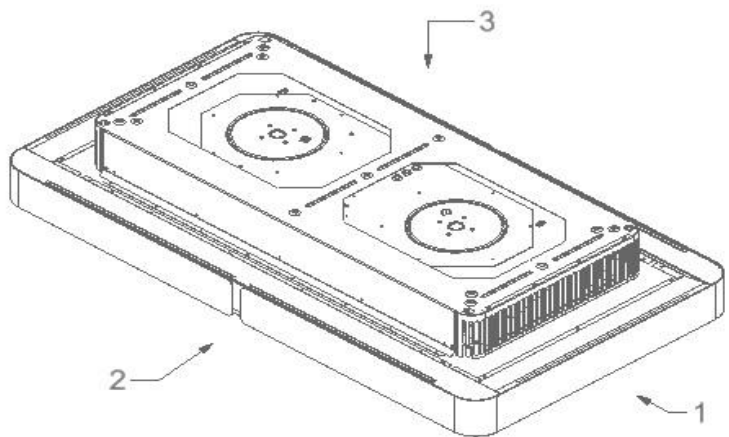

Umluft Deckenhaube
Cloud 110cm

230
Weiß