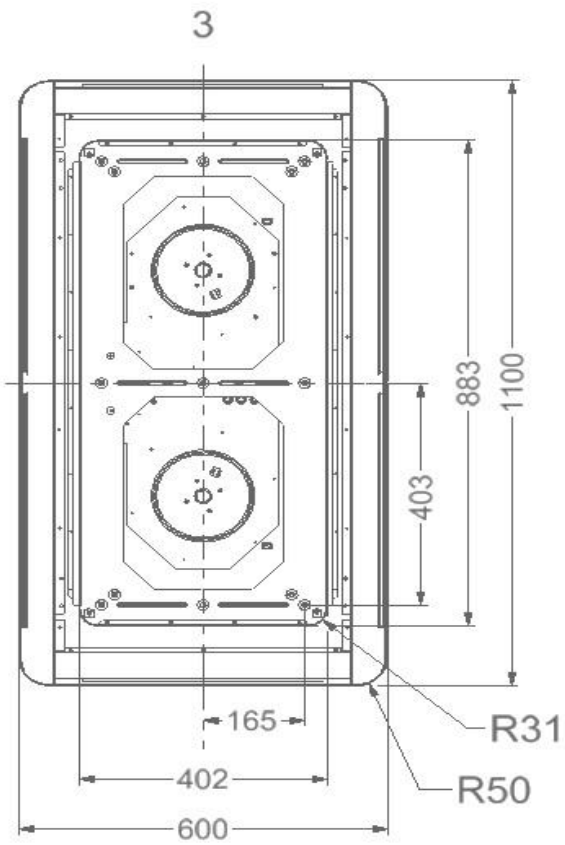

Umluft Deckenhaube
Cloud 110cm

230
Weiß