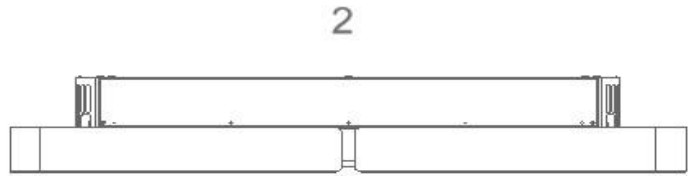

Umluft Deckenhaube
Cloud 110cm

230
Weiß